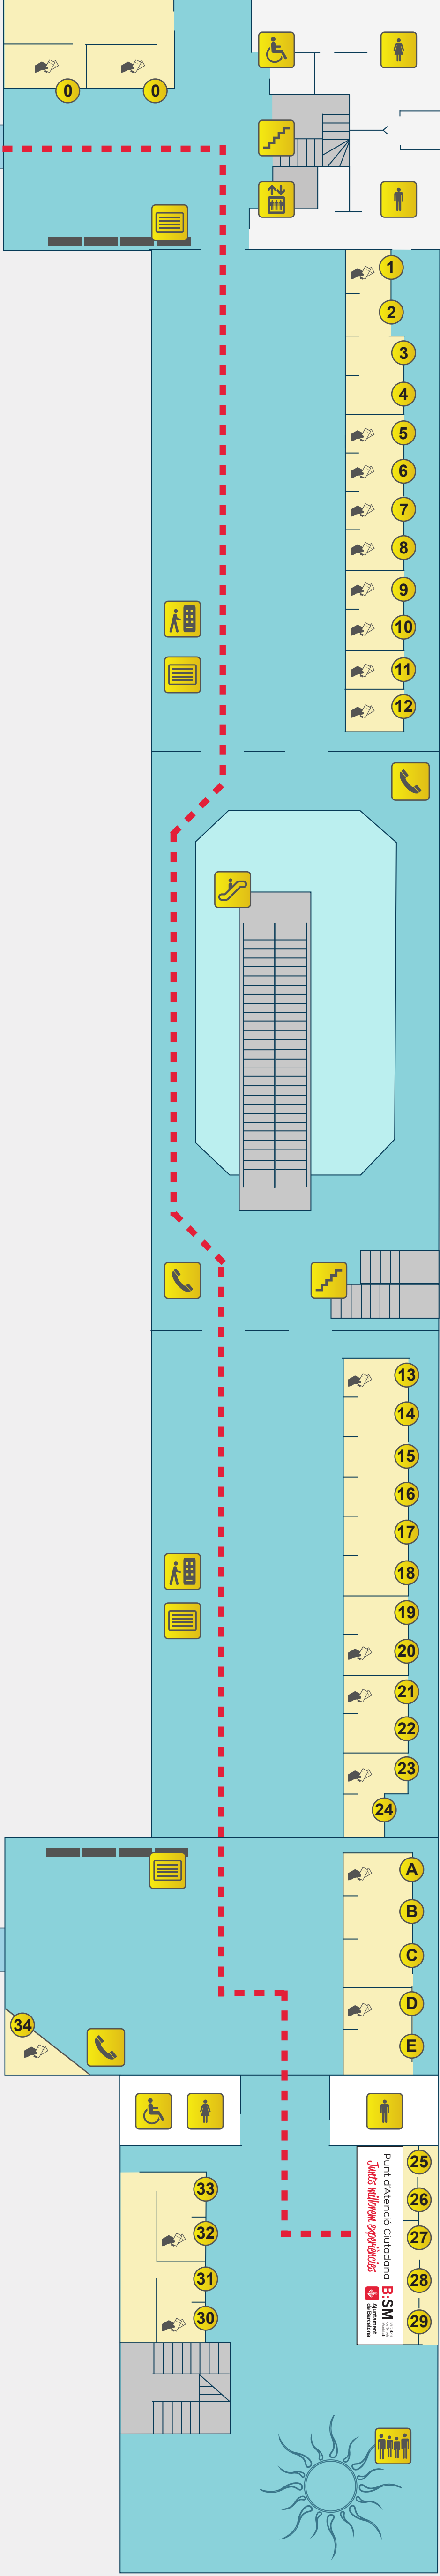

ENTRADA

C/ Ali Bei, 80

ENTRADA

-  Pantalles d'informació
-  WC
-  WC dones
-  WC homes
-  Escales
-  Ascensor
-  Màquines de vending
-  Telèfons
-  Escales mecàniques
-  Espai Sol del Nord
-  Pasarel·la entrada des del c/ Sicília
-  Pasarel·la entrada des del c/ Nàpols

Punt d'Atenció Ciutadana
B:SM
Ajuntament de Barcelona